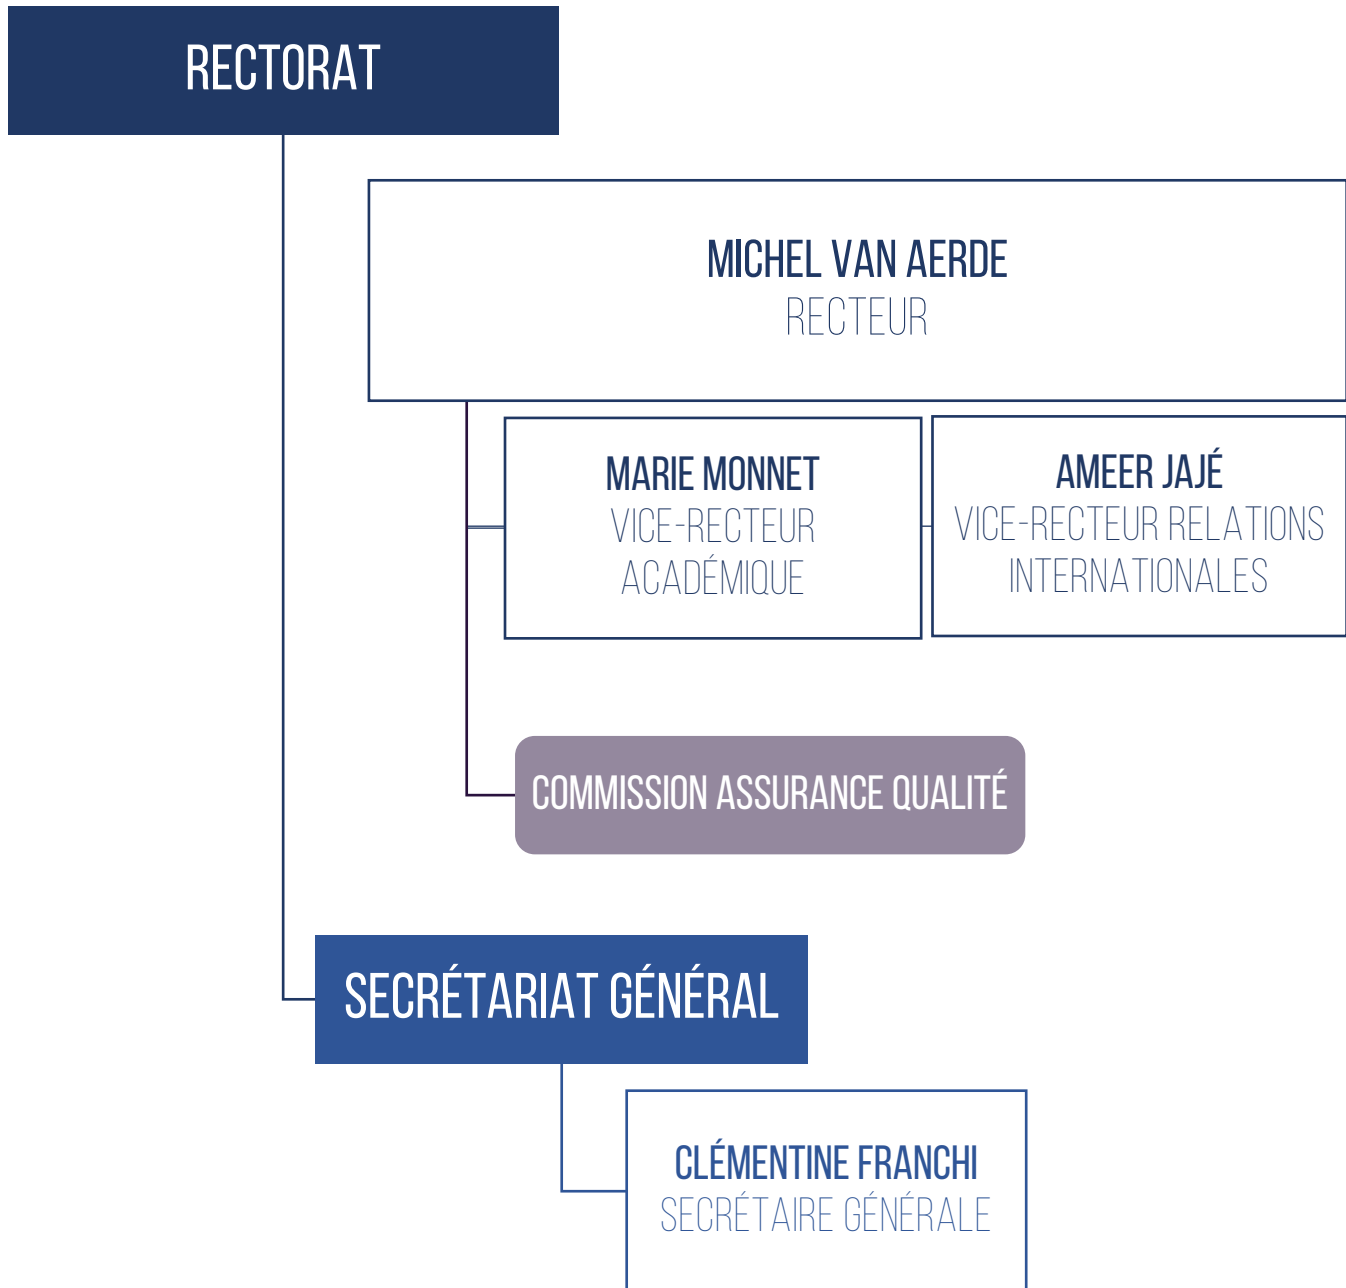

GOUVERNANCE & ORGANISATION

Juillet 2021

DOMUNI
UNIVERSITAS

Table des matières

Organigramme général.....	3
Le Sénat.....	4
Le Rectorat.....	5
Les Services Centraux.....	6
Les Facultés.....	8
Les Instituts interfacultaires.....	9
Domuni Research Institute.....	10

Organigramme général

Le Sénat

Le Rectorat

Les Services Centraux

Corps Administratif, Pédagogique et Technique

RECTORAT

DIRECTOIRE

DIRECTOIRE

MICHEL VAN AERDE
RECTEUR

MARIE MONNET
VICE-RECTEUR ACADÉMIQUE

AMEER JAJÉ
VICE-RECTEUR RELATIONS
INTERNATIONALES

CLÉMENTINE FRANCHI
SECÉTAIRE GÉNÉRALE

CÉCILE BOUCHERLE
DIRECTRICE
ADMINISTRATIVE

STEPHANIE ATTERBURY
DIRECTRICE ADMIN. ADJOINTE

DR. EMMANUEL BOISSIEU
DR. OLIVIER PERRU
DR. MATTHIEU DUBOST

FACULTÉ DE SCIENCES SOCIALES

DR. MANUEL RIVERO

DOYEN

Département
d'Histoire et
Histoire de l'Art

DR. BARBARA VON ORELLI
DIRECTEUR

Département
d'Éthique, Économie et
Développement