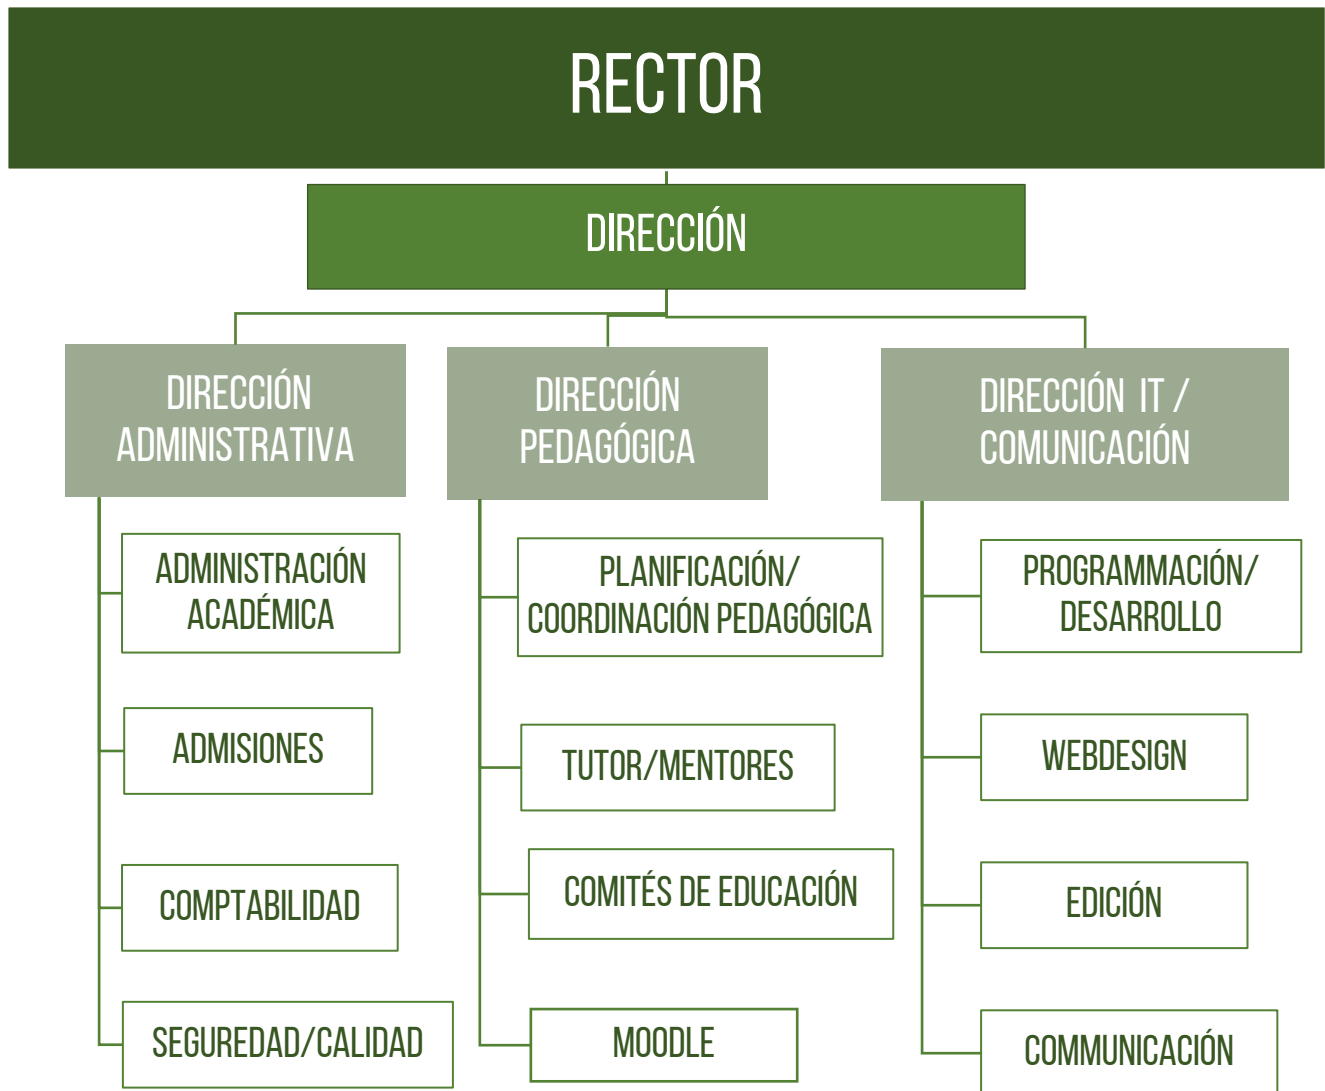

GOBERNANZA Y ORGANIZACIÓN

Enero 2024

DOMUNI
UNIVERSITAS

Índice

<i>Organigrama general</i>	3
<i>El Senado</i>	4
<i>El Rectorado</i>	5
<i>Los Servicios Centrales</i>	6
<i>Las Facultades</i>	8
<i>Los Institutos Interuniversitarios</i>	9
<i>Domuni Research Institute</i>	10

Organigrama general

El Senado

El Rectorado

Los Servicios Centrales

Órgano administrativo, pedagógico y técnico

DIRECCIÓN

MARIE MONNET
RECTOR

AMEER JAJÉ
VICE RECTOR