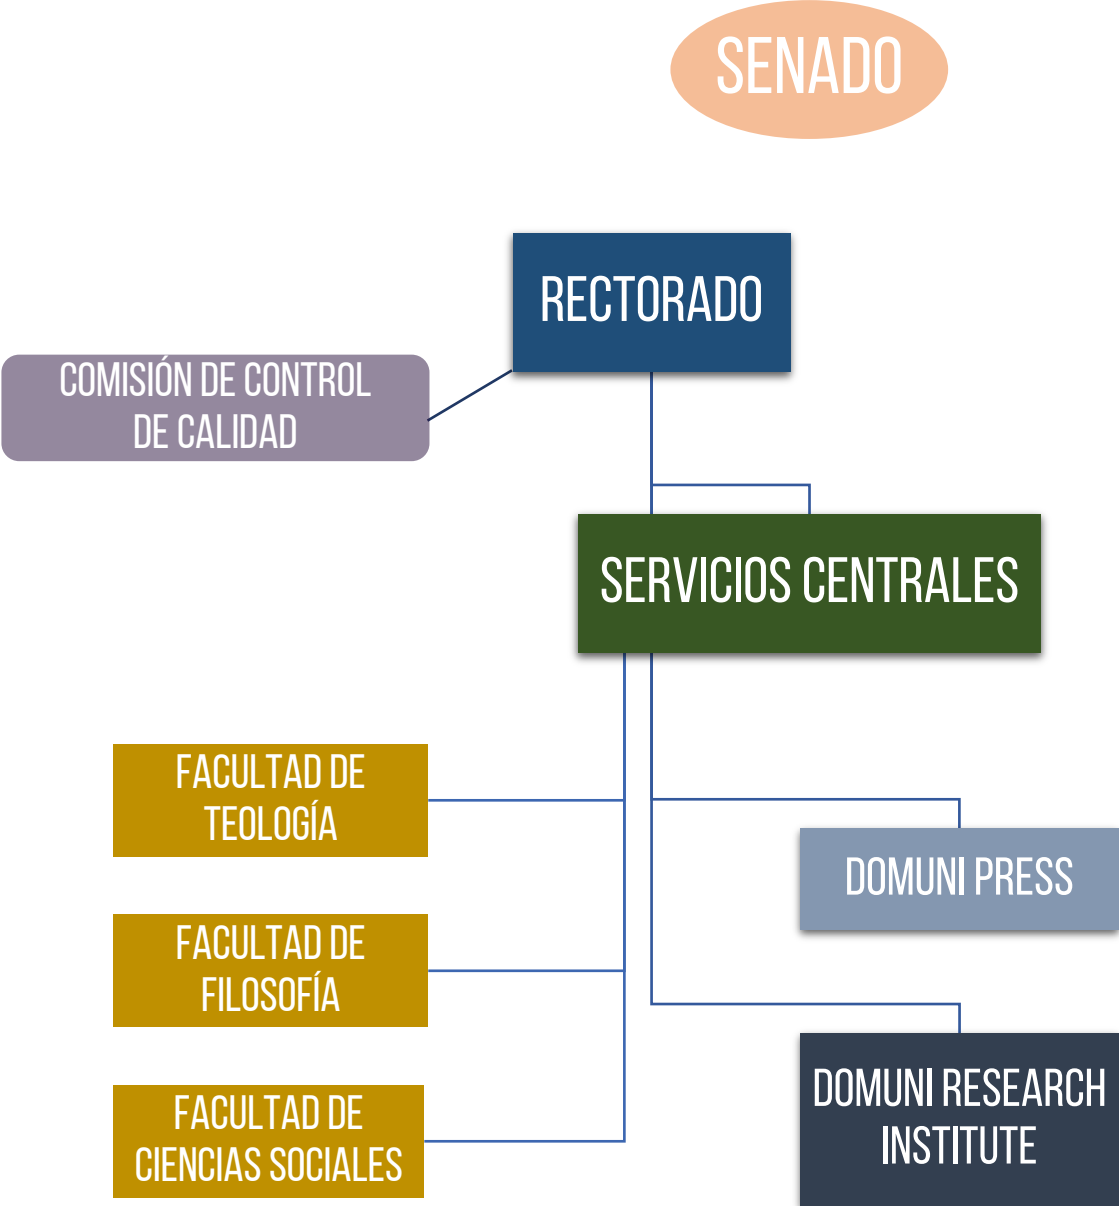

GOBERNANZA Y ORGANIZACIÓN

Enero 2024

DOMUNI
UNIVERSITAS

Índice

<i>Organigrama general</i>	3
<i>El Senado</i>	4
<i>El Rectorado</i>	5
<i>Los Servicios Centrales</i>	6
<i>Las Facultades</i>	8
<i>Los Institutos Interuniversitarios</i>	9
<i>Domuni Research Institute</i>	10

Organigrama general

El Senado

El Rectorado

Los Servicios Centrales

Órgano administrativo, pedagógico y técnico

DIRECCIÓN

MARIE MONNET
RECTOR

AMEER JAJÉ
VICE RECTOR