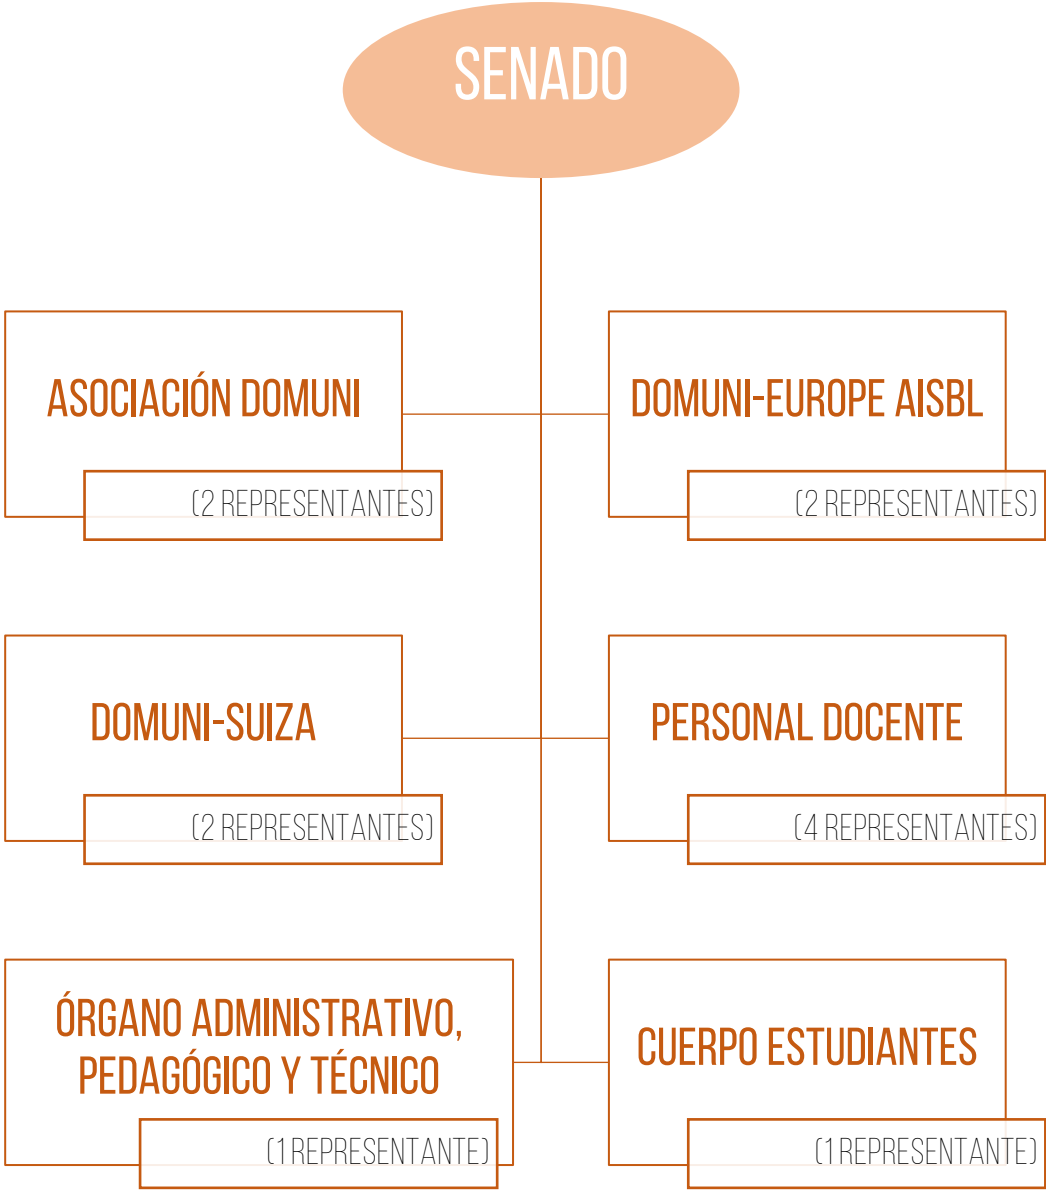

GOBERNANZA Y ORGANIZACIÓN

Enero 2024

DOMUNI
UNIVERSITAS

Índice

<i>Organigrama general</i>	3
<i>El Senado</i>	4
<i>El Rectorado</i>	5
<i>Los Servicios Centrales</i>	6
<i>Las Facultades</i>	8
<i>Los Institutos Interuniversitarios</i>	9
<i>Domuni Research Institute</i>	10

Organigrama general

El Senado

El Rectorado

Los Servicios Centrales

Órgano administrativo, pedagógico y técnico

DIRECCIÓN

MARIE MONNET
RECTOR

AMEER JAJÉ
VICE RECTOR