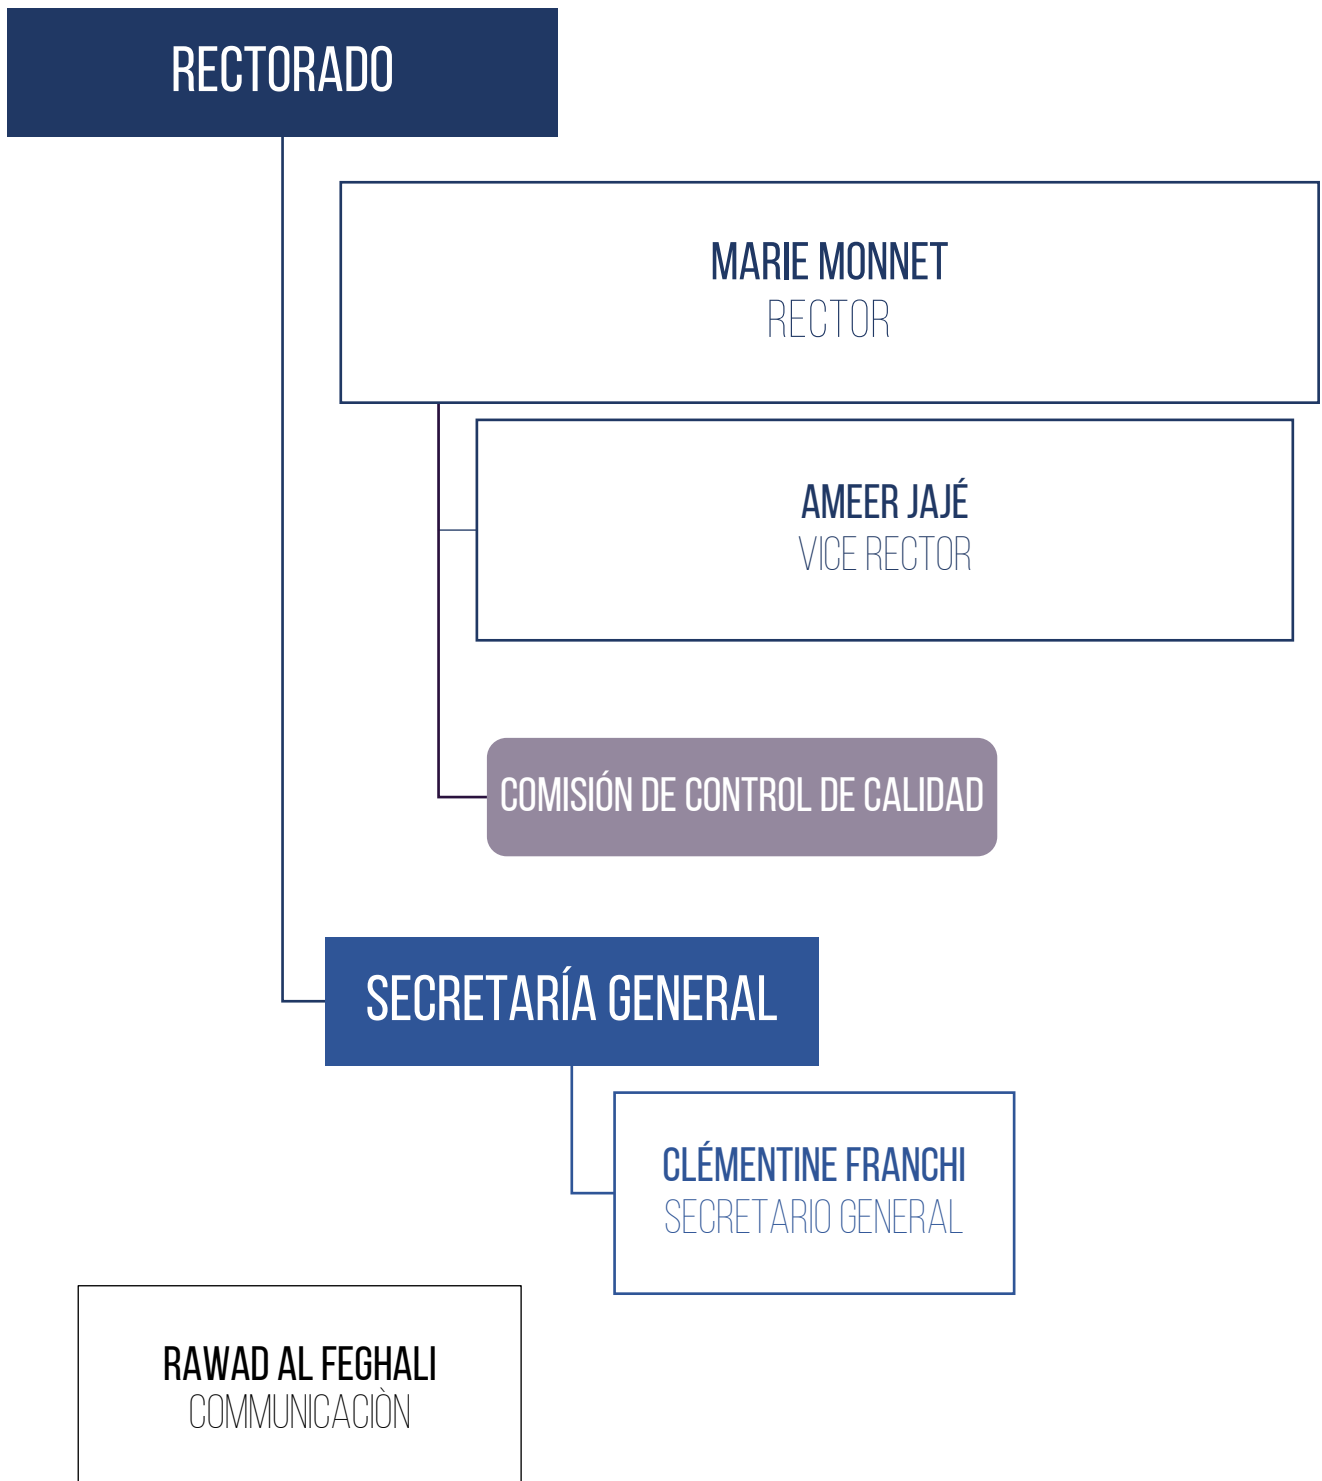

GOBERNANZA Y ORGANIZACIÓN

Enero 2024

DOMUNI
UNIVERSITAS

Índice

<i>Organigrama general</i>	3
<i>El Senado</i>	4
<i>El Rectorado</i>	5
<i>Los Servicios Centrales</i>	6
<i>Las Facultades</i>	8
<i>Los Institutos Interuniversitarios</i>	9
<i>Domuni Research Institute</i>	10

Organigrama general

El Senado

El Rectorado

Los Servicios Centrales

Órgano administrativo, pedagógico y técnico

DIRECCIÓN

MARIE MONNET
RECTOR

AMEER JAJÉ
VICE RECTOR